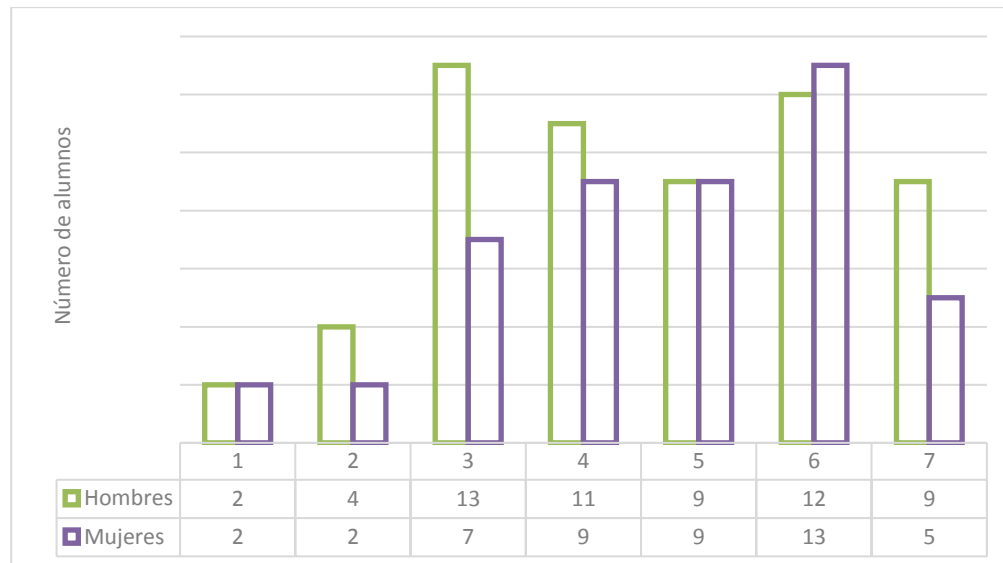

Número de alumnos por cohorte generacional de MSC del 2015 al 2021

Año de ingreso	Total de alumnos	Hombres	Mujeres
2021	4	2	2
2020	6	4	2
2019	20	13	7
2018	20	11	9
2017	18	9	9
2016	25	12	13
2015	14	9	5

Carretera Apizaco-Tzompantepec, esquina con Av. Instituto Tecnológico S/N, Conurbado Apizaco-Tzompantepec, Tlaxcala, Mex. C.P.90300  
Tel. (241) 4172010, e-mail: [direccion@apizaco.tecnm.mx](mailto:direccion@apizaco.tecnm.mx)