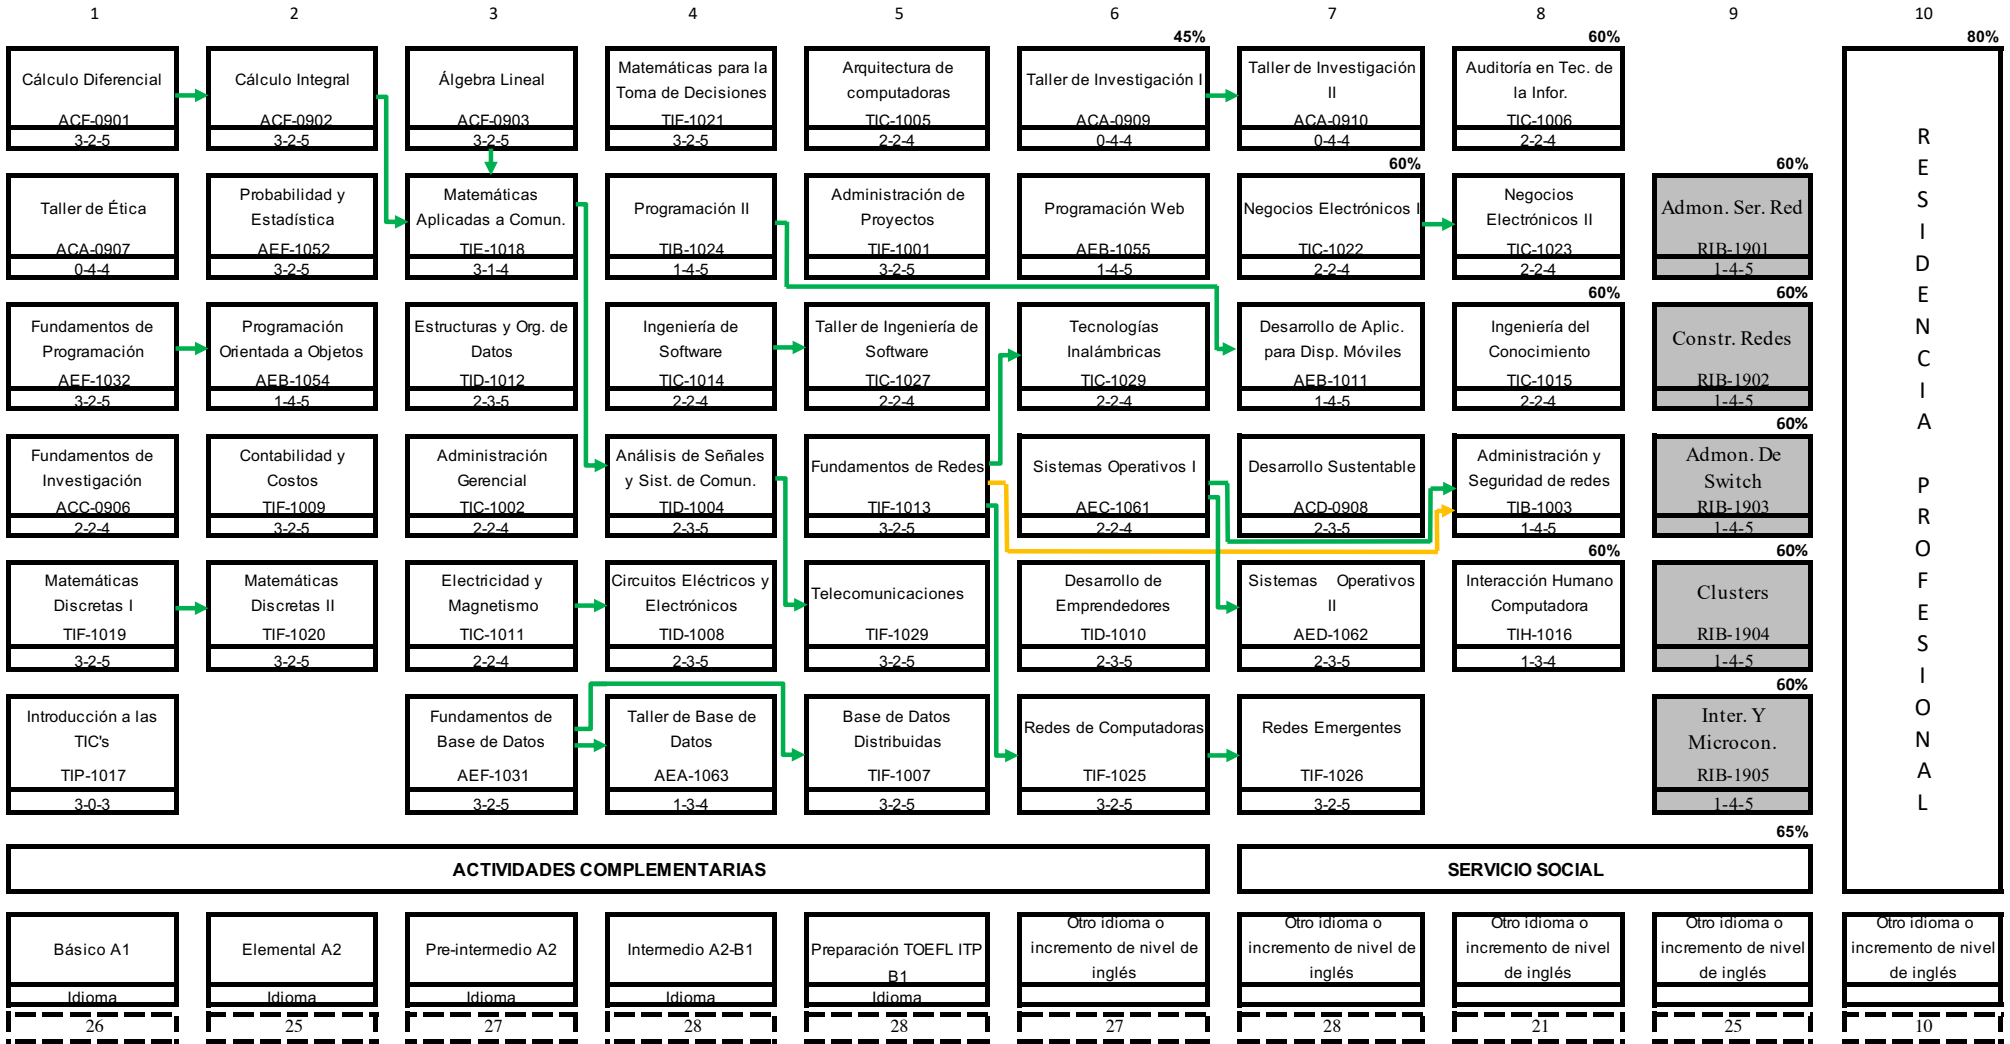

INGENIERIA EN TECNOLOGIAS DE LA INFORMACION Y COMUNICACIONES, CLAVE: ITIC-2010-225
MODULO DE ESPECIALIDAD: REDES PARA INTERNET DE LAS COSAS CLAVE: ITIE-RIC-2019-02

Estructura Genérica	210	
Especialidad	25	Las asignaturas de módulo de especialidad las podrás cursar al cumplir el 60 % de avance del plan de estudios.
Residencia Profesional	10	La Residencia Profesional la podrás realizar cuando hayas cursado el 80 % de avance. Además de haber acreditado Servicio Social y Actividades Complementarias.
Servicio Social	10	El Servicio Social lo podrás realizar cuando acredites el 65 % de avance del plan de estudios.
Actividades Complementarias	5	El valor de las actividades complementarias establecidas en el plan de estudios es de 5 créditos. El cumplimiento debe ser del 1º al 6º semestre.
Total de Créditos	260	